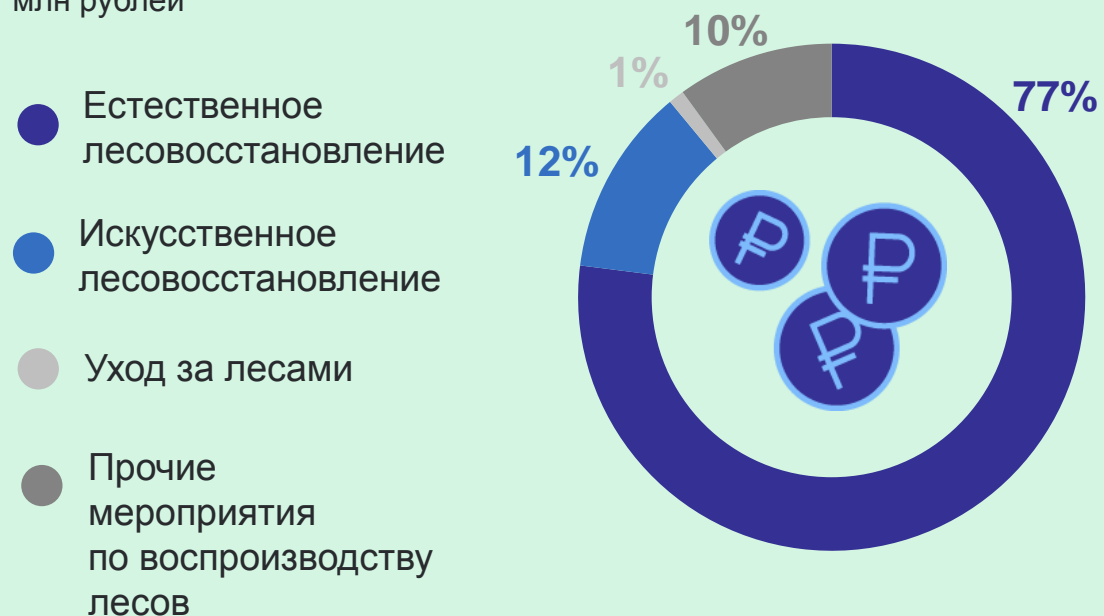

## Текущие затраты на воспроизводство лесов

538,7

млн рублей